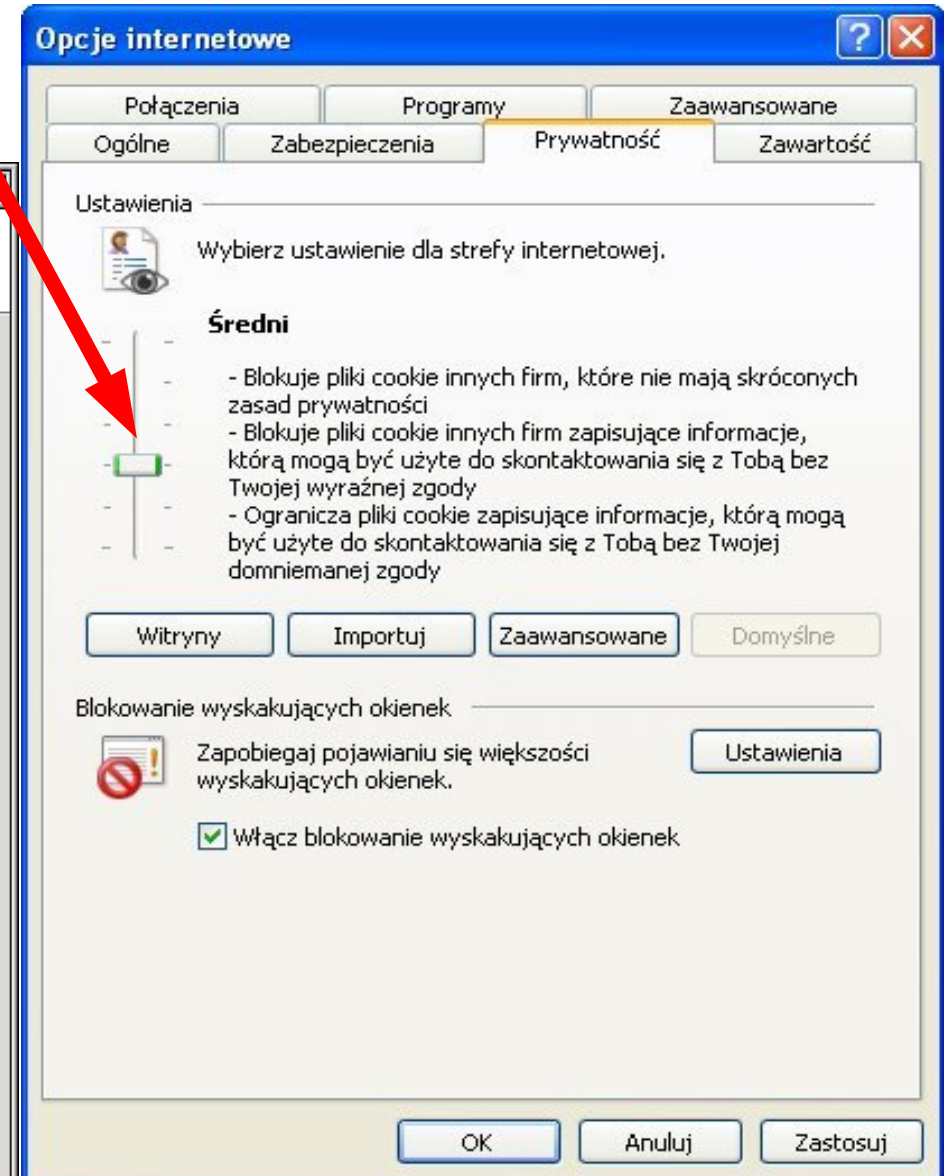

Konfiguracja przeglądarki

Akceptacja ciasteczek

Zapytania w wyszukiwarce

Nokia GPS mapy odblokować

„Darmowe domeny”

„Minister Edukacji” ukończył -Giertych site:men.gov.pl

Wyszukaj informacje...

Co dosłownie znaczy