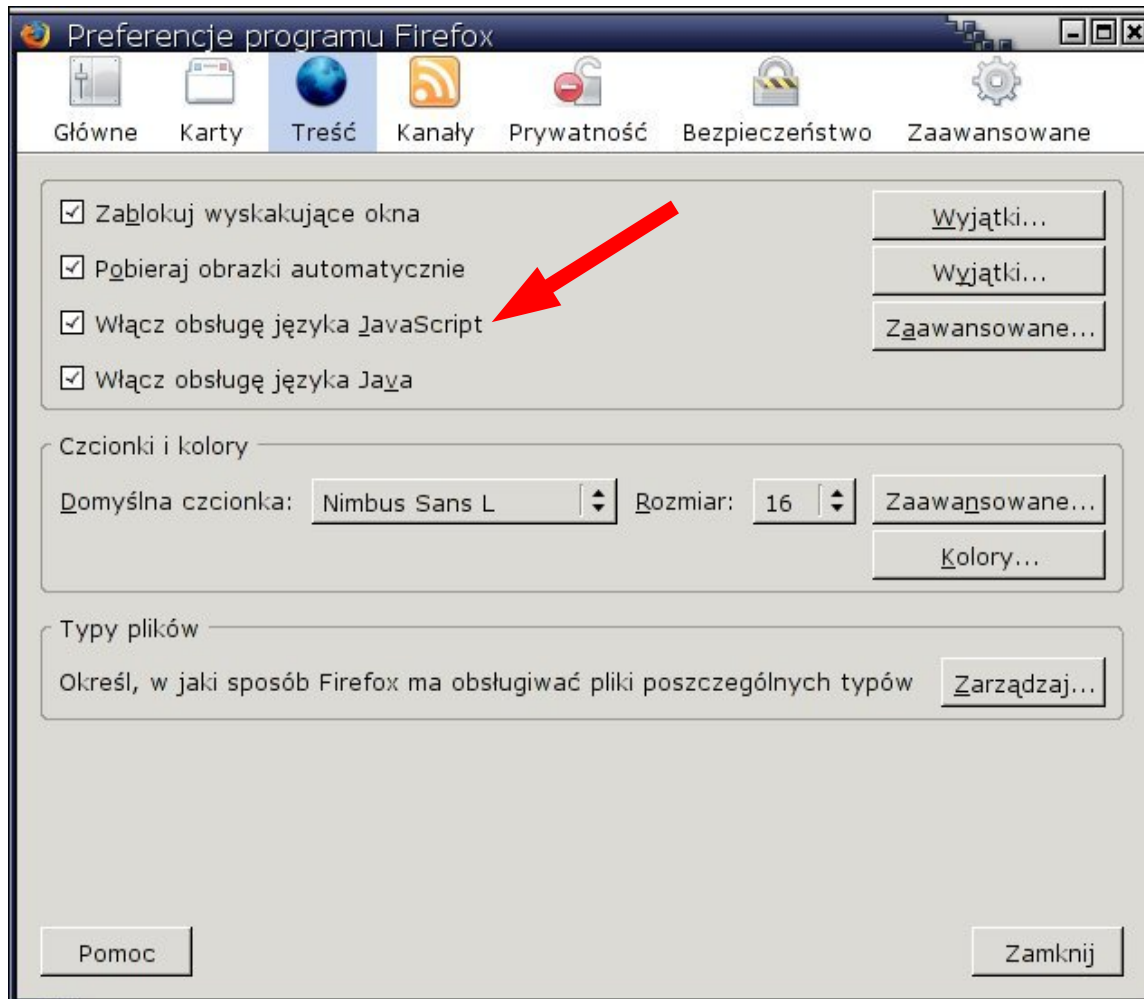

Konfiguracja przeglądarki

Akceptacja ciasteczek

Zapytania w wyszukiwarce

Nokia GPS mapy odblokować

„Darmowe domeny”

„Minister Edukacji” ukończył -Giertych site:men.gov.pl

Wyszukaj informacje...

Co dosłownie znaczy